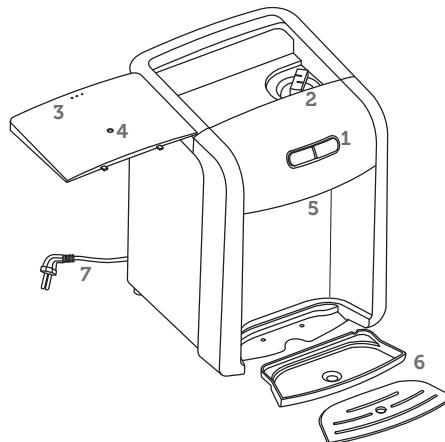

#### Principais Componentes

- 1- Botões de acionamento:  
"Água gelada", "Água natural".
- 2- Refil
- 3- Tapa
- 4- Indicador de troca do refil
- 5- Bica de água
- 6- Bandeja coletora de água (removível)
- 7- Cabo de alimentação de energia

## Kit Instalação

Mangueira

Refil

Chave para  
encaixe do  
refil

Fita para  
vedação

Adaptador 1/2"  
com registro

Redutor  
de vazão

3 parafusos